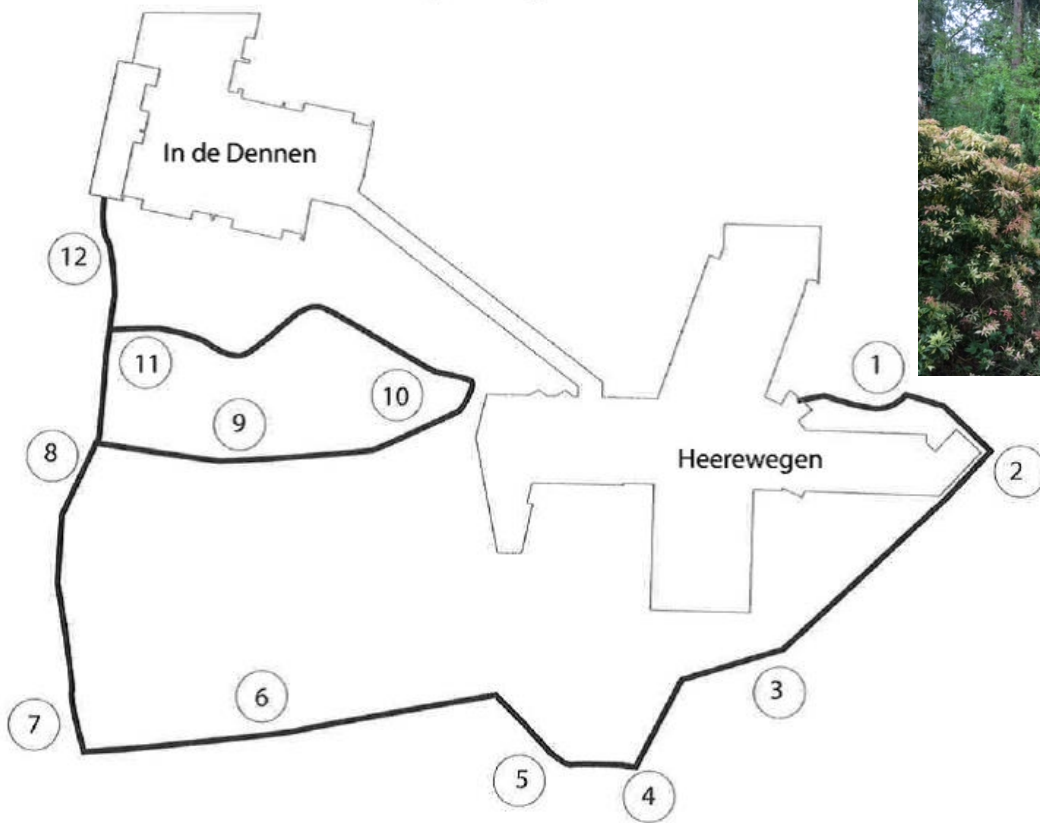

## Het Boomkruiperpad

Het Boomkruiperpad loopt tussen Heerewegen en In de Dennen. Het pad wordt aangegeven door 12 vogelhuisen die bestemd zijn voor de Boomkruiper. Deze vogel komt op Buitenplaats Heerewegen veel voor.

De Boomkruiper kan een grootte van 12 centimeter bereiken en weegt dan ongeveer 11 gram. De naar beneden gekromde, spitse snavel heeft een lengte van 12 millimeter.

Onder elk vogelhuis bevindt zich een bordje met een kort verhaal. De ene keer over een boom, of een struik. De andere keer over de buitenplaats en haar bewoners.

Aangekomen bij In de Dennen kunt u een rondje lopen en hetzelfde pad terugnemen naar Heerewegen.

Veel wandel-, kijk- en leesplezier

Warande